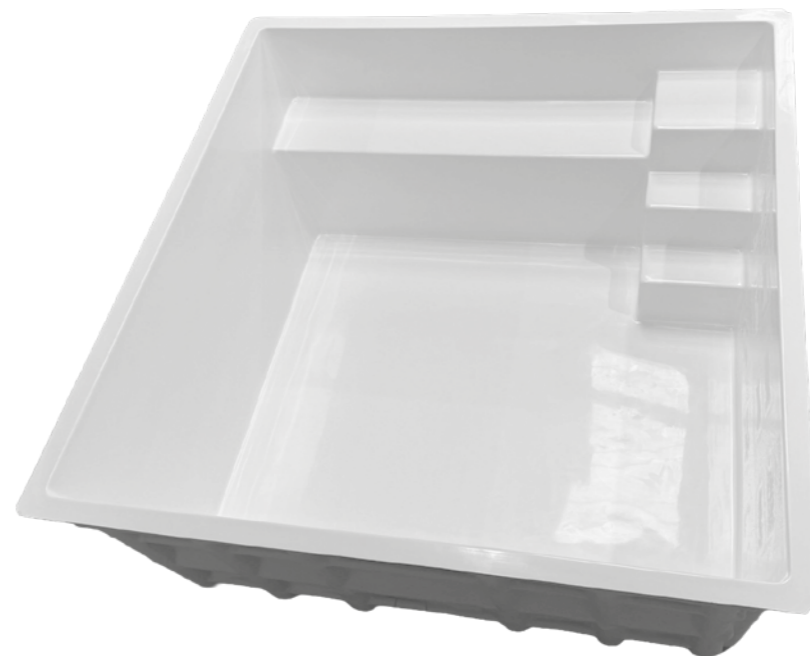

LES TECHNIQUES D'IMPRESSION
NE PERMETTENT

PAS DE REPRODUIRE
FIDÈLEMENT LES TEINTES DE GELCOAT

NAUZE

L 4,20 m x l 2,35 m
Prof. 1,50 m
Fond plat

GELCOAT BEIGE

GELCOAT GRIS

GELCOAT BLANC

KOS

L 4,50 m x l 2,20 m
Prof. 1,40 m
Fond plat

SARIA*
L 4,30 m x l 2,30 m
Prof. 1,50 m
Fond plat

NOUVEAUTÉ

KYRA
L 3,15 m x l 3,15 m
Prof. 1,40 m
Fond plat

OIA

L 5,30 m x l 2,80 m
Prof. 1,50 m
Fond plat

GELCOAT BLANC