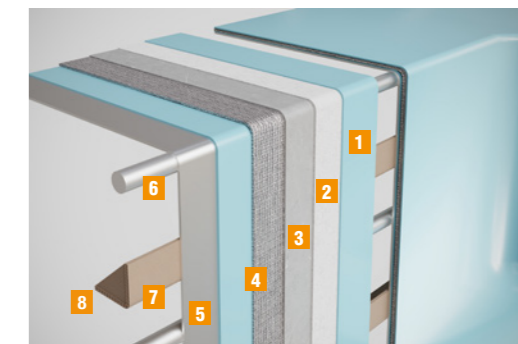

Renforts brevetés

Fond renforcé nid abeille
(selon modèle)

Tubes acier

**1/ Fabrication /
Usine Française :**

- L'usine située à Gémenos, dans le Sud de la France, vous assure proximité et réactivité.
- 1 seul interlocuteur au niveau du SAV.
- Un contrôle qualité effectué à chaque étape de la fabrication.
- Au niveau de la fabrication, une couche de vinylester anti corrosion qui prévient tout phénomène d'osmose