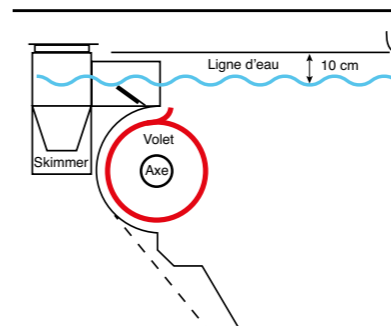

SYRNA
L 7,30 m x l 3,40 m
Prof. 1,50 m
Fond plat

ZAFORA
L 9 m x l 4 m
Prof. 1,50 m
Fond plat

NIMOS
L 6,30 m x l 3 m
Prof. 1,50 m
Fond plat

SYROS
L 7,50 m x l 3 m
Prof. 1,50 m
Fond plat

MYCONOS
L 8,50 m x l 4 m
Prof. 1,50 m
Fond plat

AMORGOS
L 10,50 m x l 4 m
Prof. 1,50 m
Fond plat

Couloir de nage

L 11 m x l 3 m
Prof. 1,50 m
Fond plat

TILOS
L 7 m x l 3,50 m
Prof. 1,50 m
Fond plat

LEMNOS
L 8,50 m x l 4 m
Prof. 1,50 m
Fond plat

SKORPIOS
L 9,50 m x l 4 m
Prof. 1,50 m
Fond plat

ANAA
L 6,50 m x l 3,20 m
Prof. 1,40 m
Fond plat

ORANA
L 8 m x l 4 m
Prof. 1,40 m
Fond plat

FAROA
L 9,50 m x l 4 m
Petit bain 1,15 m
Grand bain 1,50 m

VOLET ROULANT IMMERGÉ Un équipement automatisé

En mettant au service de la sécurité, le confort et l'esthétisme, **PID**, grâce à son système innovant répondant à la Norme NFP 90-308, protège votre piscine des aléas climatiques et confère à vos proches un gage de sécurité et de sérénité. Doté d'un moteur dans l'axe avec fin de course automatisée, cette exclusivité **PID** permet un actionnement simple par boîtier sécurisé. Parce que la sécurité et la facilité d'entretien sont des éléments importants d'une piscine privée, opter pour la gamme **PREMIUM** vous permettra de sublimer vos extérieurs tout en assurant la protection de vos proches, petits et grands.