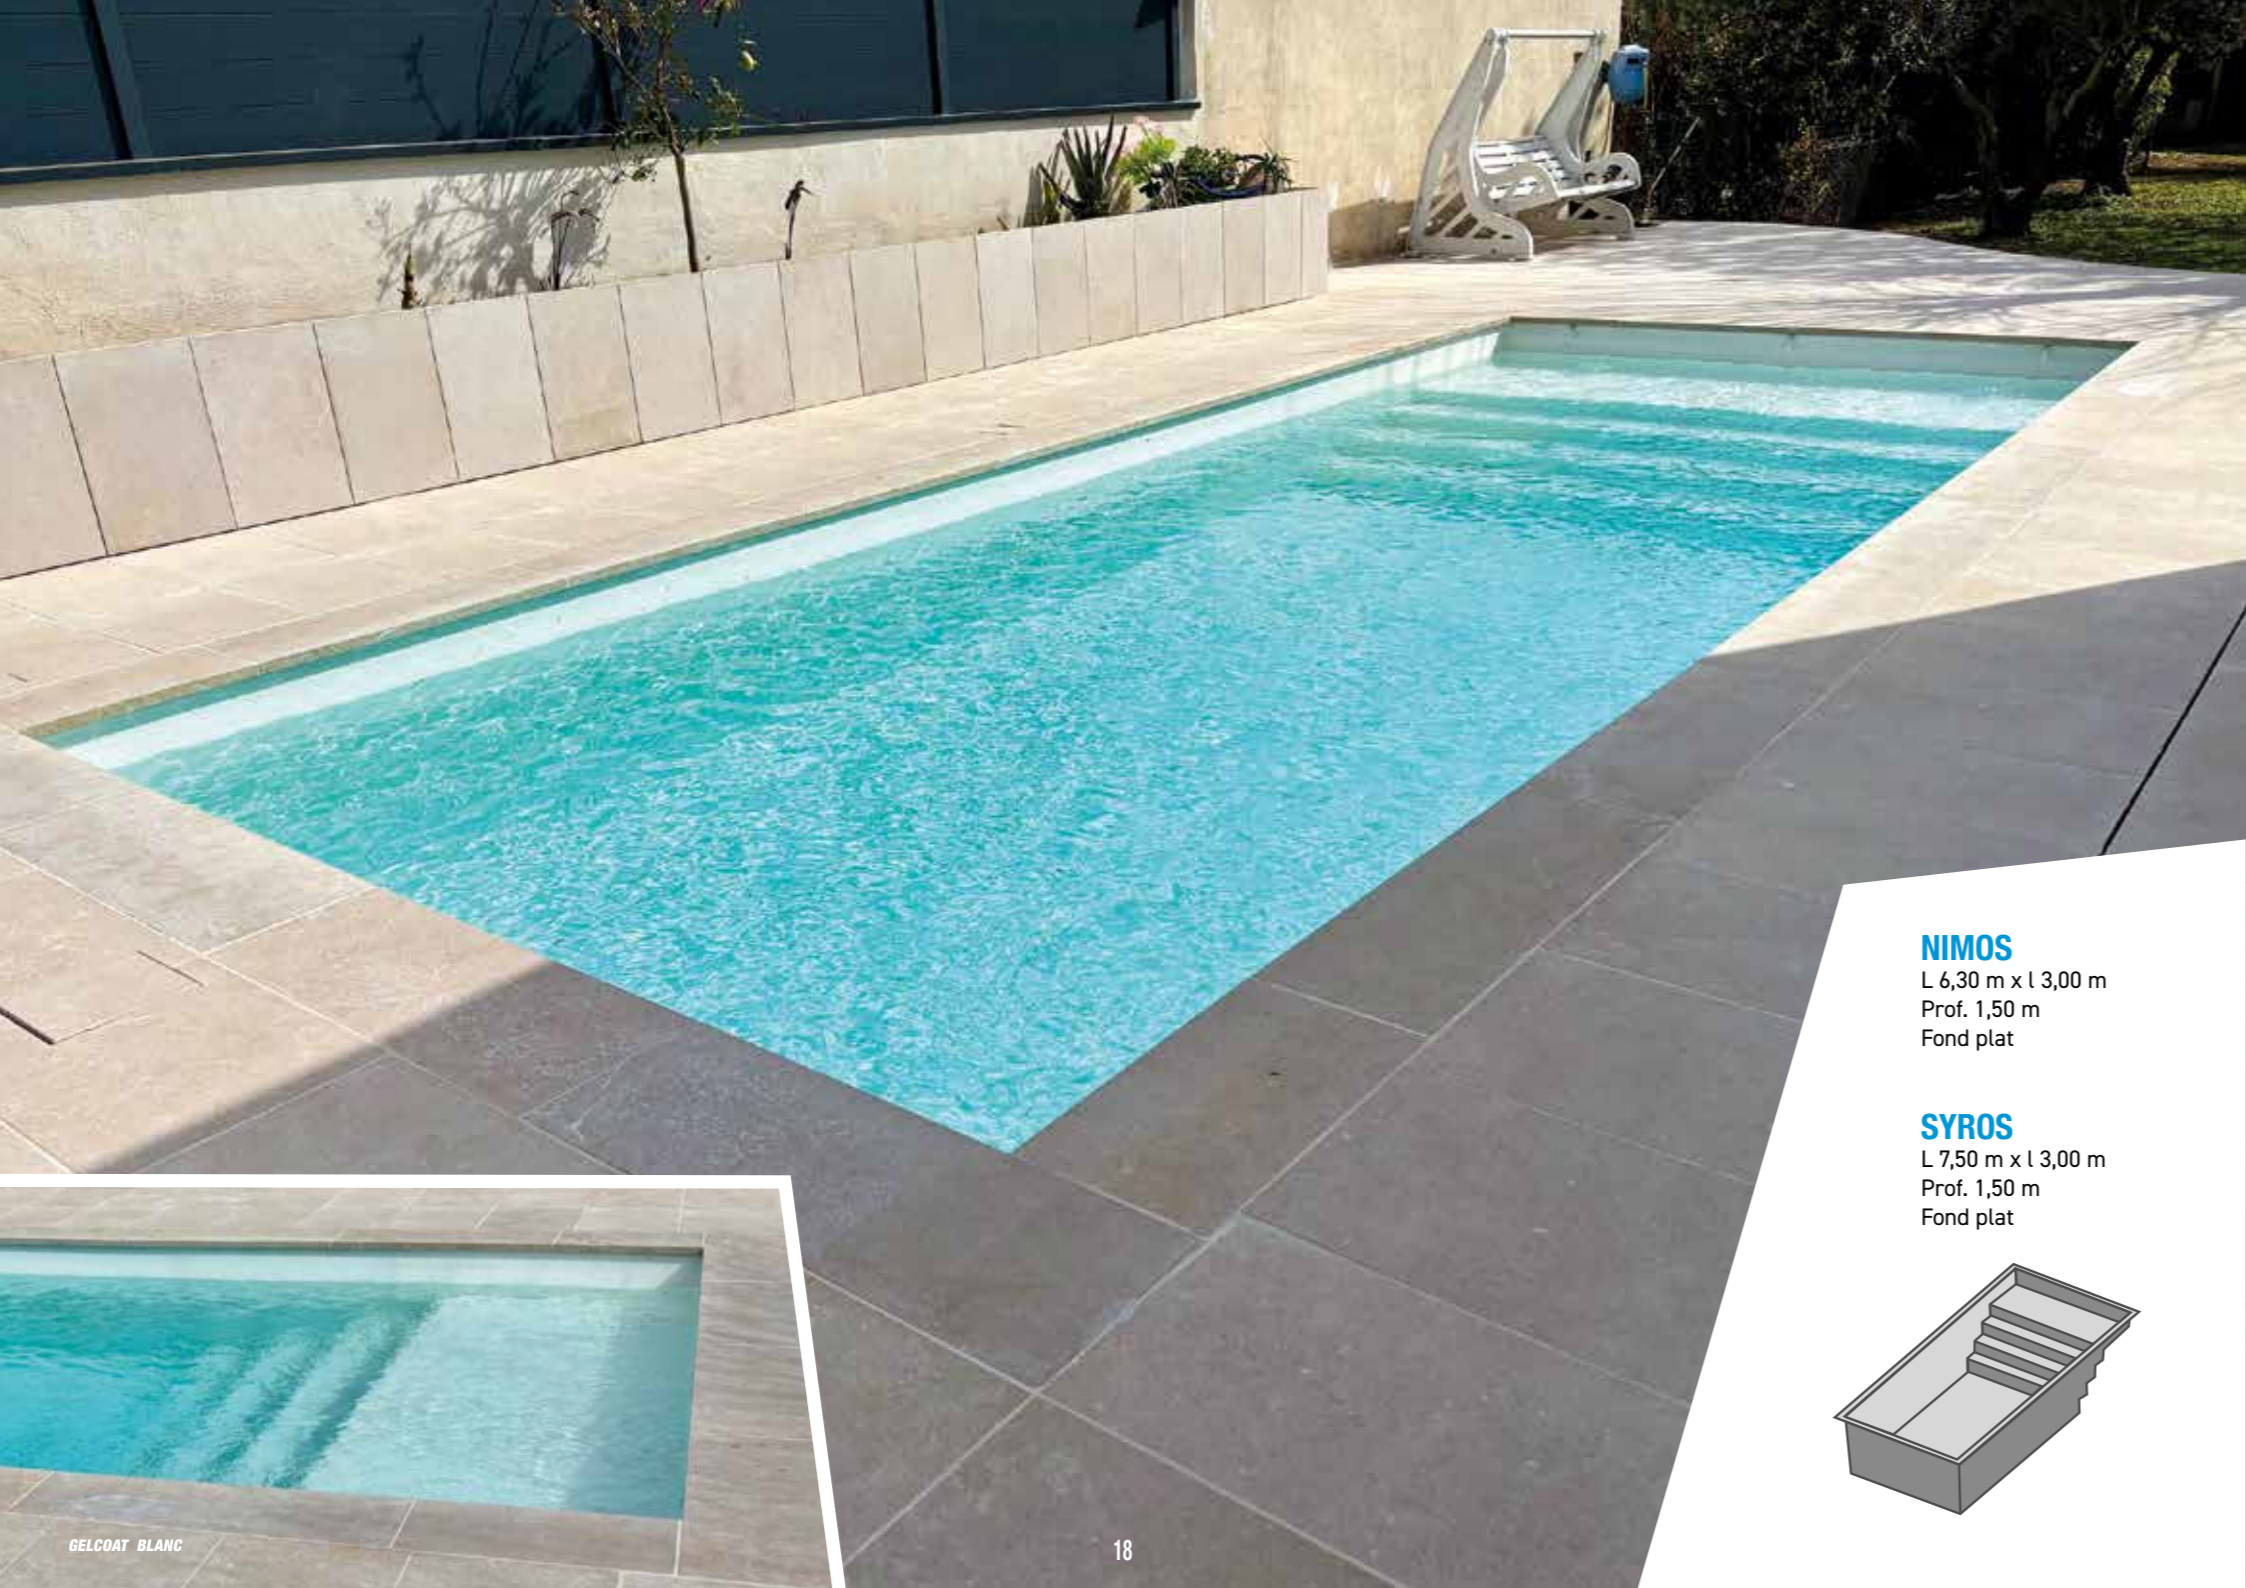

NIMOS

L 6,30 m x l 3,00 m
Prof. 1,50 m
Fond plat

SYROS

L 7,50 m x l 3,00 m
Prof. 1,50 m
Fond plat