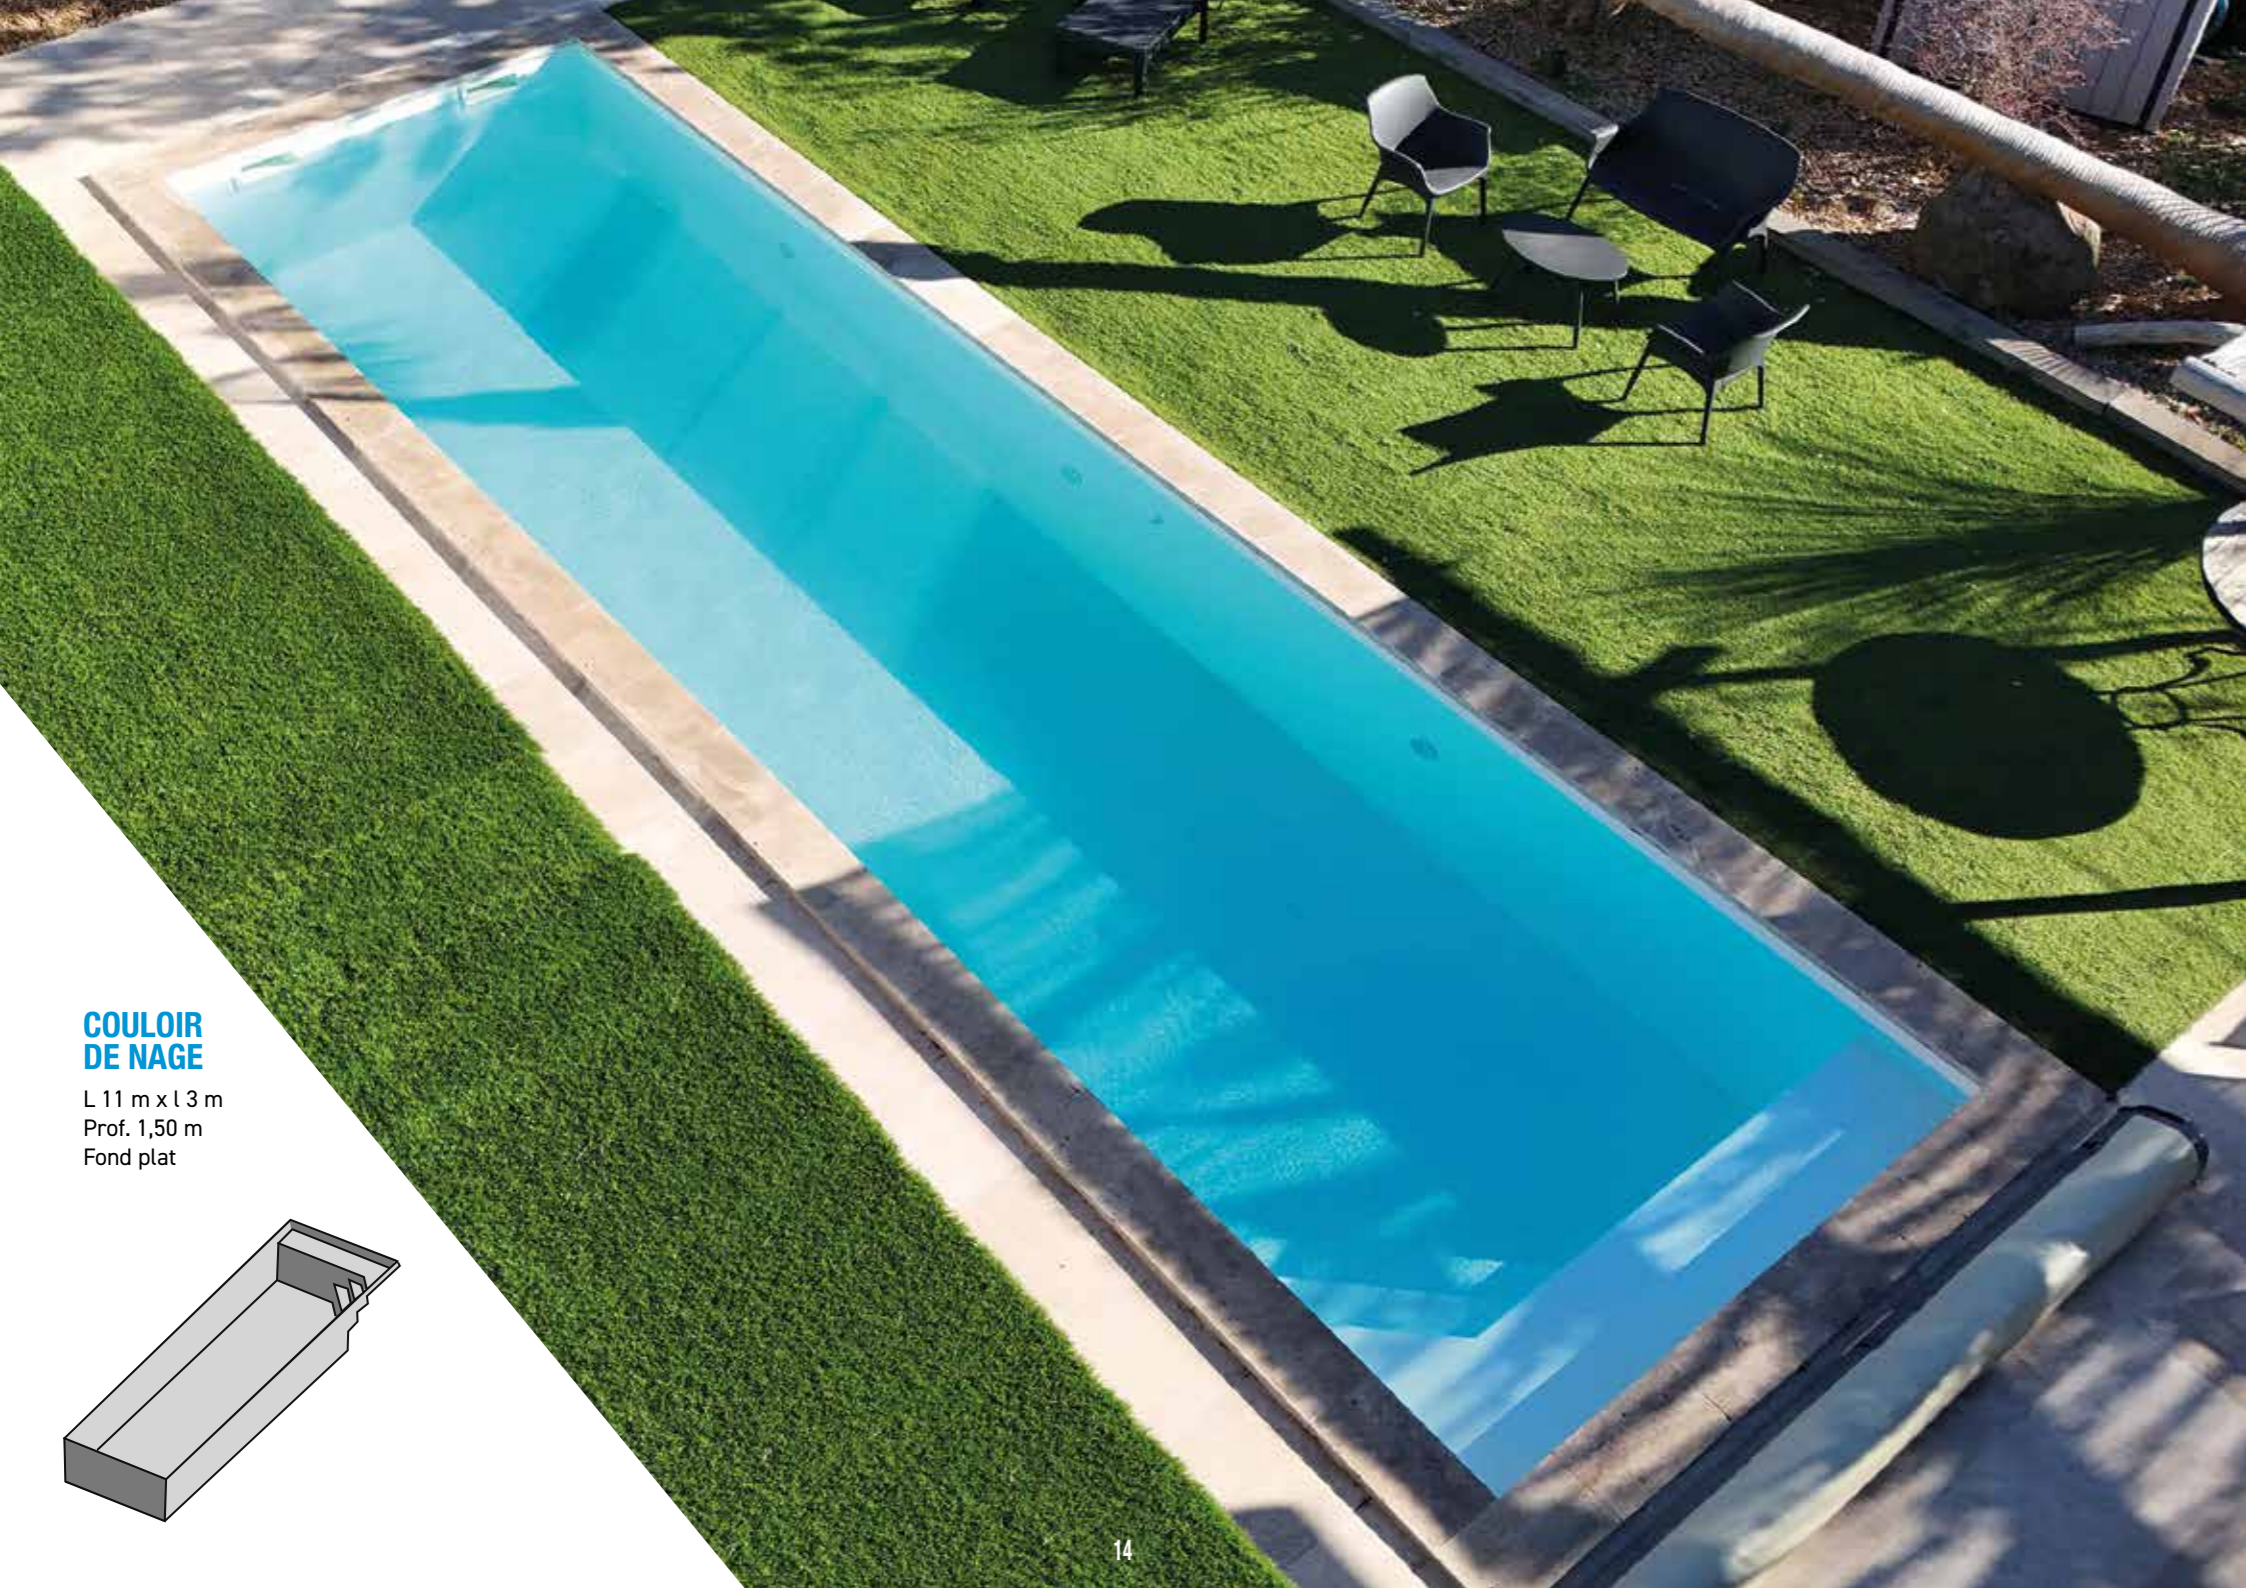

GELCOAT GRIS

GELCOAT BLEU

ZANTE*

L 6 m x l 3 m
Prof. 1,50 m
Fond plat

SYMI*

L 7 m x l 3 m
Prof. 1,50 m
Fond plat

NAXOS*

L 8 m x l 4 m
Prof. 1,50 m
Fond plat